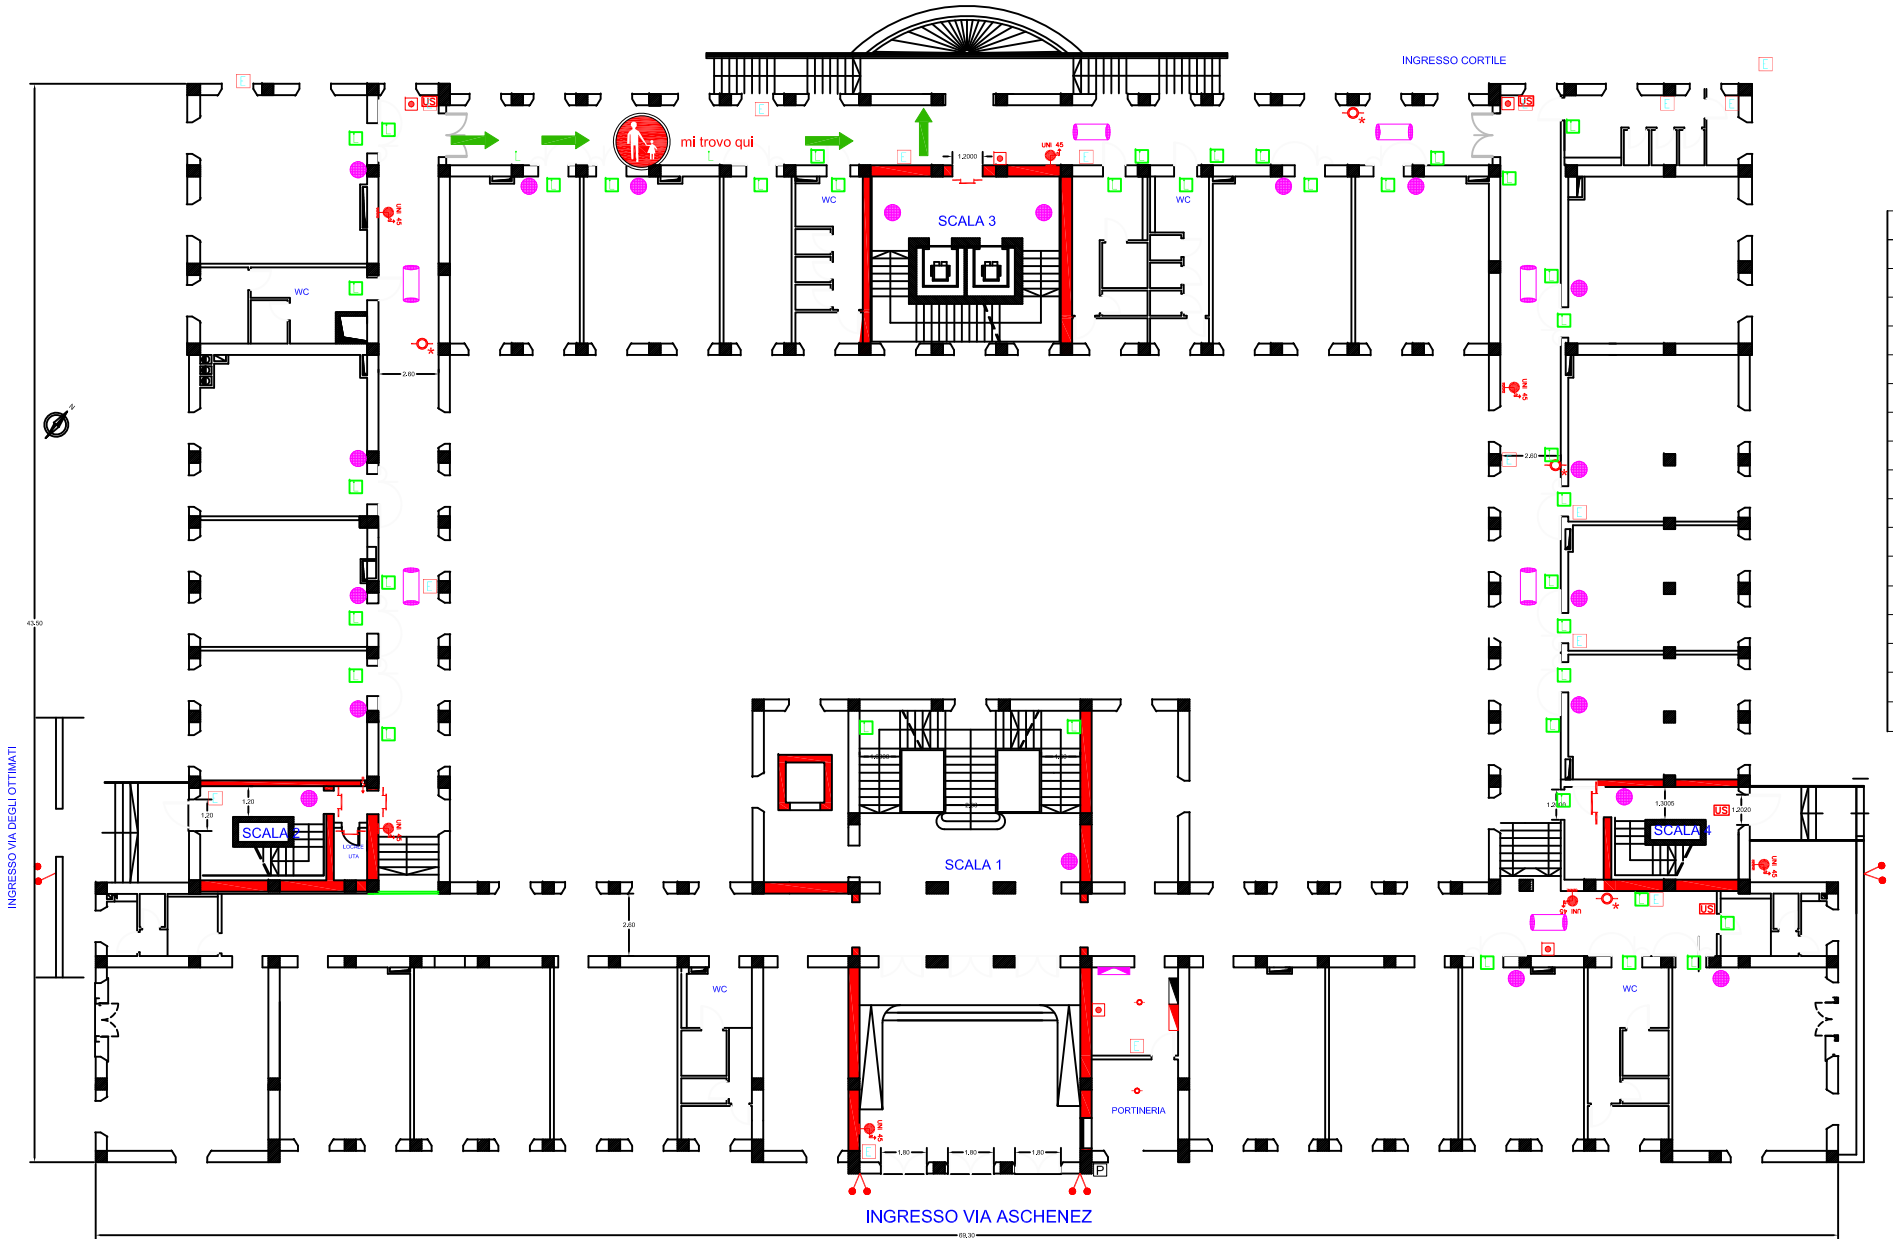

PIANO TERRA

LEGENDA

	Estintore
	Idrante UNI 45
	Porta Tagliafuoco REI 60
	Muro di compartimentazione REI 60
	Muro di compartimentazione REI 120
	Quadro elettrico principale
	Pulsante di sgancio corrente elettrica
	centrale di rivelazione incendi
	Pulsante di allarme acustico
	Rivelatore di fumo
	Rivelatore di fumo in condotta
	Elettromagnete porte tagliafuoco
	Targa otticoacustica
	Sirena (s) allarme esterna
	Centrale EVAC
	Diffusore acustico monodirezionale
	Diffusore acustico bidirezionale
	Diffusore acustico per esterno