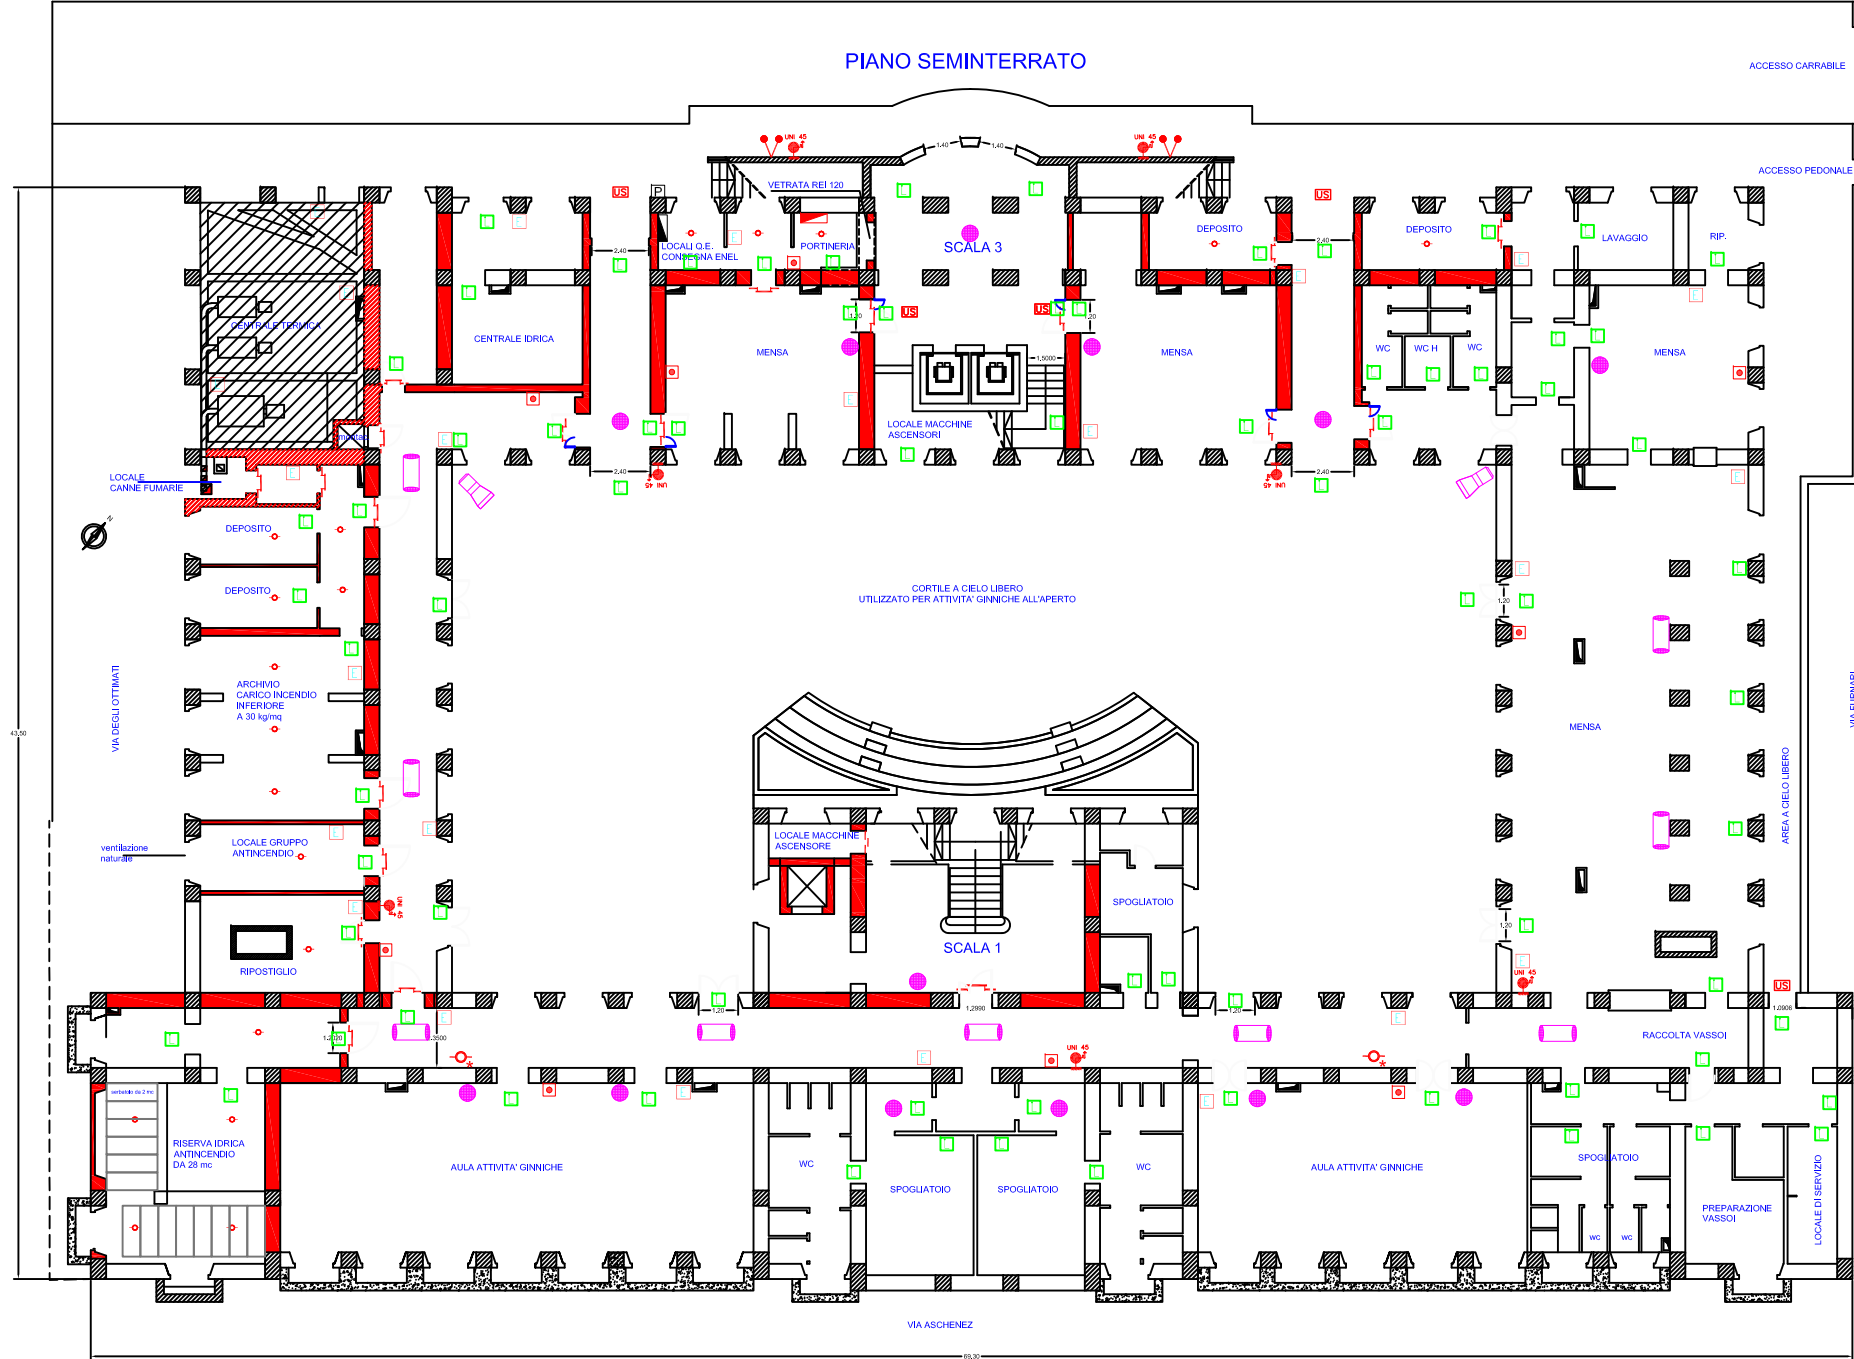

PIANO SEMINTERRATO

ACCESSO CARRABILE

ACCESSO PEDONALE

	Esattore
	Idrante UNI 45
	Porta Tagliafuoco REI 60
	Muro di compartimentazione REI 60
	Muro di compartimentazione REI 120
	Quadro elettrico principale
	Pulsante di sgancio corrente elettrica
	centrale di rivelazione incendi
	Pulsante di allarme acustico
	Rivelatore di fumo
	Rivelatore di fumo in condotta
	Elettromagnete porte tagliafuoco
	Targa ottico/acustica
	Sirena di allarme esterna
	Centrale EVAC
	Diffusore acustico monodirezionale
	Diffusore acustico bidirezionale
	Diffusore acustico per esterno

VIA ASCHENEZ