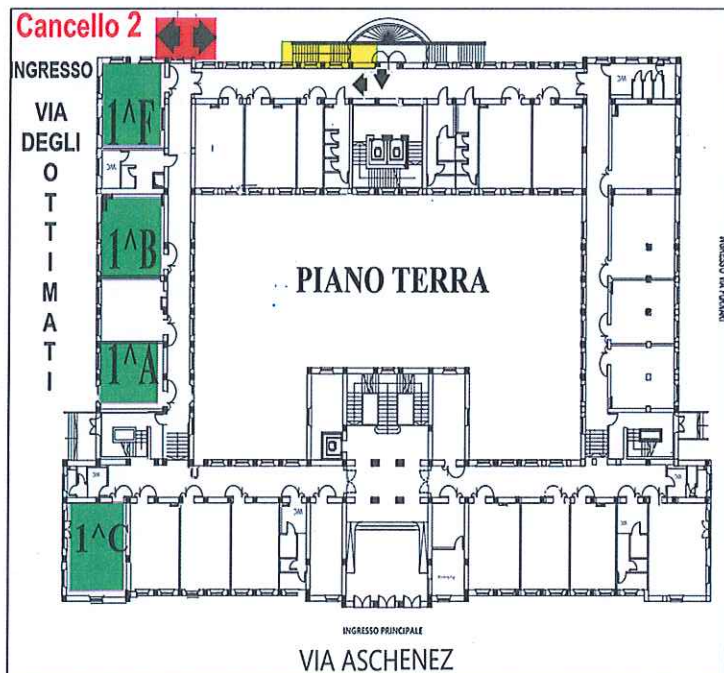

CONVITTO NAZIONALE di STATO "T.CAMPANELLA"

Scuole statali annesse: Primaria - Secondaria I grado - Liceo Classico - Classico Europeo

Via Aschenez, 180 - 89125 Reggio Cal. - C.M.: RCVC010005 - C.F.: 92093030804

Tel. 0965 499421 - Fax 0965 332253 - Sito web: www.convittocampanella.edu.it

E-mail: rcvc010005@istruzione.it PEC: rcvc010005@pec.istruzione.it

Prot. n. 12849/C1

Reggio Calabria, 11/09/2019

Al Personale Docente ed Educativo
Al Personale ATA
Ai Genitori degli Alunni

Circolare n. 18 Personale Docente/Educativo

Circolare n. 18 Personale ATA

Circolare n. 15 Genitori/Alunni

SEDE

Sito: www.convittocampanella.edu.it

Oggetto: SCUOLA SECONDARIA DI I GRADO - rappresentazione grafica disposizione classi - cancelli pertinenza entrata/uscita

Comunico che, dal 16/09/2019, l'entrata e l'uscita degli alunni della Scuola Secondaria I grado sarà così regolamentata:

CANCELLO 2 Via degli Ottimati: CLASSI 1^A - 1^B - 1^C - 1^F;

CANCELLO 3 Via degli Furnari: CLASSI 1^D - 1^E - 2^A - 2^B - 2^C - 2^D - 2^E - 2^F - 3^A - 3^B - 3^C - 3^D - 3^F.

Per la sola giornata del 16 Settembre, le prime classi entreranno alle ore 08:30 da Via Aschenez

Il Dirigente Scolastico
d.s.s.a. Francesca Arena