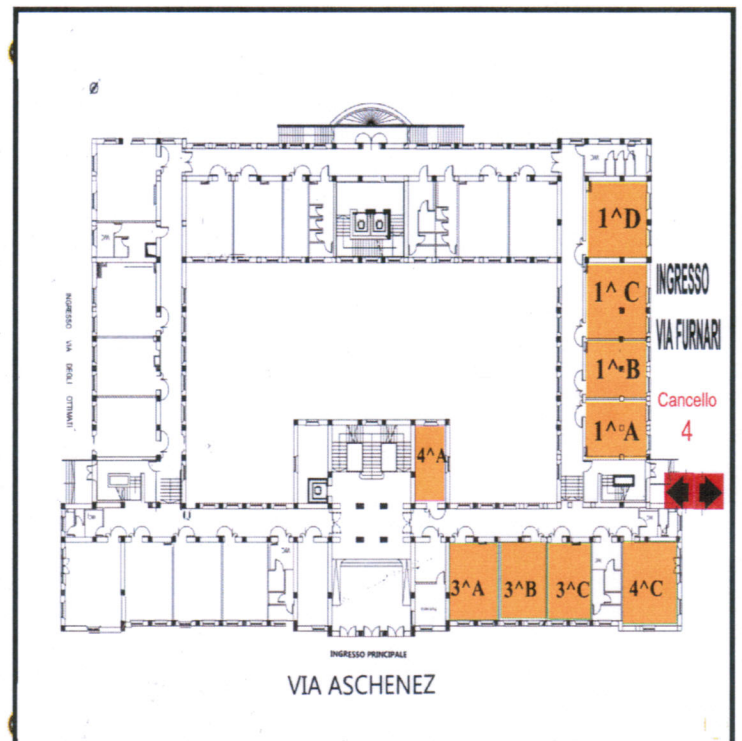

SEDE

Ai Genitori degli Alunni
Sito: www.convittocampanella.gov.it

Circolare n. 16 Personale Docente/Educativo

Circolare n. 16 Personale ATA

Circolare n. 13 Genitori/Alunni

Oggetto: Rappresentazione grafica entrata/uscita **SCUOLA PRIMARIA**

Comunico che, dal 17/09/2018, l'entrata e l'uscita degli alunni della Scuola Primaria sarà così regolamentata:

CANCELLO 4 - VIA FURNARI: CLASSI 1^A-1^B-1^C-1^D-4^A-4^C-3^A-3^B-3^C;

CANCELLO 1 - VIA DEGLI OTTIMATI: CLASSI 2^A-2^B-2^C-2^D-4^B-5^A-5^B-5^C.